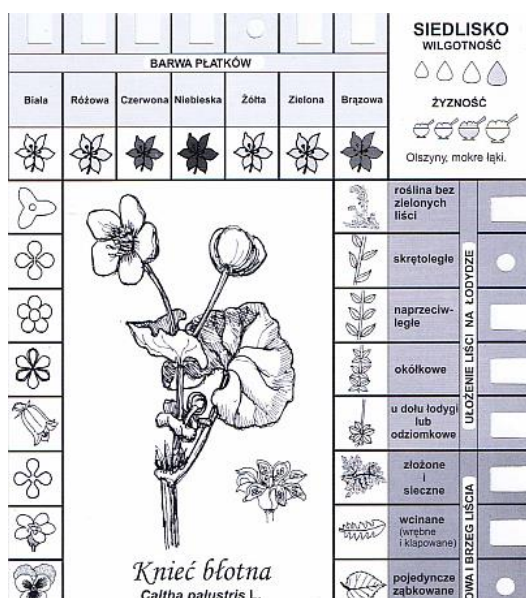

## MIĘDZYNARODOWEGO DNIA ROŚLIN

### W programie:

Rozpoznawanie wybranych gatunków roślin przy użyciu nowatorskiego, **brzeźnie perforowanego**, klucza do oznaczania roślin.

**Miejsce realizacji:**  
Ośrodek Edukacyjny ZPKWŚ w Żywcu  
lub placówki oświatowe.